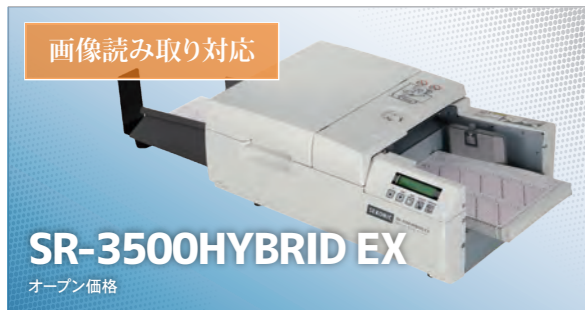

画像読み取り対応

日本普及台数NO.1 画像読み取り対応モデル

JISカード
~A4 処理速度 **58** 枚/分 セット枚数 **500** 枚 **同時画像読み取り**

[標準仕様] 読み取り面: 片面 (オプション: 両面/ボールペン対応/セレクトスタック)
処理速度: マークのみ 58枚/分 (USB接続でA4片面時)
グレースケール 37枚/分 (USB接続でA4片面時 200dpi)
カラー 17枚/分 (USB接続でA4片面時 200dpi)
セット枚数: 500枚 (紙厚90kg紙時) ※USB接続ケーブル同梱