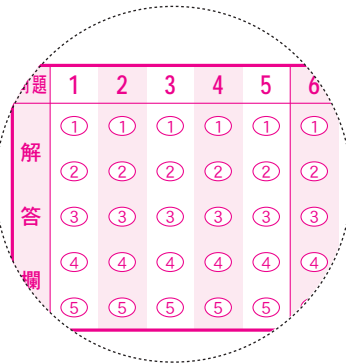

採点ソフト
国まる
問題作成
過去問活用ソフト

+

5年間
無料電話サポート

【ラインナップ】

理学療法士版 / 作業療法士版 / 管理栄養士版 /
診療放射線技師版 / 臨床検査技師版 / 視能訓練士版

国試対策

KS国試シート（別売り）

本番仕様にこだわった6種類の国家試験別マークシートをご用意しました。午前午後、不正防止シート（午前と午後それぞれ）があります。国家試験ごとに設問数や数値問題などの特徴を反映した仕様ですので、本番同様にトレーニングすることができます。

国家試験ごとに
6種類の
ラインナップ！

● KS国試シリーズ KS国試シート008-理学-01

専用マークシートとの併用で、さらに本番に近い試験環境を実現します！

選択肢の配列：縦並び

選択肢の配列：横並び

KS-記述式採点セット

型番 KS-記述式採点セット

本商品は、ご訪問して納品（機器設置・インストール・操作説明）いたします。