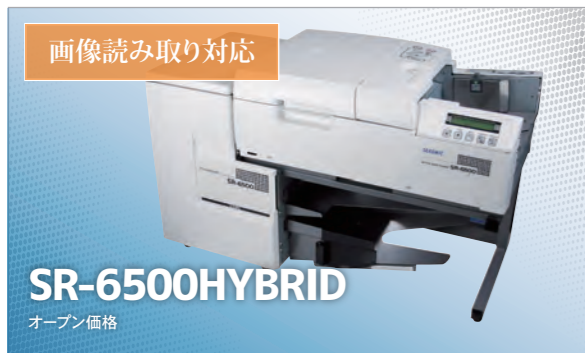

SR-6000
オープン価格

SR-6500HYBRID
オープン価格

画像読み取り対応

分別排紙・ナンバリング可能な高速・多機能OMR

JISカード
~A4 処理速度 **88** 枚/分 セット枚数 **500** 枚 **同時画像読み取り**

[標準仕様] 読み取り面: 片面 (オプション: 両面/ボールペン対応/バーコード)
処理速度: マークのみ 88枚/分 (USB接続でA4片面時)
グレースケール 84枚/分 (USB接続でA4片面時 200dpi)
カラー 25枚/分 (USB接続でA4片面時 200dpi)
セット枚数: 500枚 (紙厚90kg紙時) ※セレクトスタック標準装備 ※USB接続ケーブル同梱

[セレクトスタックとは] セレクトスタックとは、マークシートが読み取られた後に出てくる出口(トレー)が2箇所になるスタックのことで、セレクトスタックをつけることで、正常読み取りシートと、エラー読み取りシートを自動的にそれぞれのトレーに振り分け排出します。マークシートへの印字機能も含まれます。

修理・メンテナンスサービス 訪問保守サービス (オンサイト契約・センドバック契約) / お預かり修理サービス / 出張修理サービス

ソフトウェア

- 採点仕様や帳票など、お客様のご運用に合わせてカスタマイズが可能です。
- 価格は別紙を参照ください。

既製 既製品マークシート対応 **特注** 「まるごと君」で特注マークシート対応 **特注カスタマイズ** カスタマイズで特注マークシート対応
🔒 セキュリティロック機能搭載 (※ソフト起動にはロックキーが必要) **問** 問題作成ソフト「良間を作ろう!」との連携可能

SSシリーズ 採点

かんたん! 速い! 使いやすい!
SSくんⅢ

既製 特注 カスタマイズ

- ・マーク式採点ソフト
- ・公立高校/先生個人向け
- ・予算重視のご検討に
- ・使いやすさ重視のお客様に

SSくんシリーズ決定版
SSくんSuper

既製 特注 カスタマイズ

- ・マーク式採点ソフト
- ・私立高校/大学/企業向け
- ・内容重視のご検討に
- ・使いやすさ重視のお客様に
- ・結果はエクセル出力も可能
- ・読み取り/アンケートモード付

記述式採点に対応
SSくんSuper 記述式採点版

既製 特注 カスタマイズ

- ・マーク式+記述式採点ソフト
- ・最新のデジタル採点を実現
- ・ネットワーク対応も可能

CSVファイル・TXTファイル取り込み用
採点プロ

特注 既製

- ・マーク式採点ソフト
- ・パソコン上級者向け
- ・汎用性を重視するお客様に
- ・マークシート変換率が高い運用に

※別途「まるごと君21」との組み合わせが必須です。

まるごと君21
まるごと君で読み取りしたデータを「採点プロ」にインポートして採点する仕組みになります。

弱点克服・個人指導に最適
SSくんSuper 個人指導強化版

既製 特注 カスタマイズ

- ・マーク式採点ソフト
- ・私立高校/大学/企業向け
- ・「個別指導」強化機能搭載
- ・徹底した弱点分析に
- ・誤答者分析も可能
- ・読み取り/アンケートモード付

問題作成・出題

問題作成支援ソフト
生徒のために
良間を作ろう!

SSシリーズ 出題版

画像も使えるよ!

- ・問題はテーマ別に分類可能
- ・オンラインでいつでもどこでも
- ・目的に沿った問題作成をサポート!

アンケート

まるごと君クロス21

特注 既製

- ・多目的なアンケート運用に
- ・読み取り後エクセル等で加工向け
- ・読み取りが中心/汎用版
- ・OMRの読み取りからデータ出力と1掛のクロス集計を行います

まるごと授業アンケート

既製 特注 カスタマイズ

- ・大学/短期大学様向け
- ・汎用性重視のお客様に
- ・パソコン上級者向け

ハイスクール授業評価

既製 特注 カスタマイズ

- ・高校/私立中学向け
- ・授業評価/パッケージをお探しの方
- ・継続してアンケートしたい方

ハイスクール学校評価

既製 特注 カスタマイズ

- ・高校/私立中学向け
- ・学校評価/パッケージをお探しの方

国家試験対策

国家試験まるごと合格対策
国まる

SSシリーズ 専門版

既製 特注 カスタマイズ

- ・国家試験対策-学校向け
- ・徹底した弱点分析に
- ・「個別指導」に最適
- ・定期試験等の通常試験対応
- ・午前/午後、不正防止シート対応

【ラインナップ】
汎用版 / 看護師版 / 保健師版 / 助産師版 / 理学療法士版 / 作業療法士版 / 管理栄養士版 / 介護福祉士版 / 社会福祉士版 / 精神保健福祉士版 / 診療放射線技師版 / 臨床検査技師版 / 視能訓練士版

データ入力

まるごと君21 ※読み取りのみ

既製 特注 カスタマイズ

- ・読み取りソフト
- ・パソコン上級者向け
- ・システム連携運用向け
- ・汎用性を重視するお客様に
- ・マークシート読み取り定義機能付
- ・読み取り後はエクセル等で加工する運用に最適
- ・OMRの読み取りからデータ出力を行います

その他

採点プロシリーズ
集計くんクロス
まるごと出席管理
要介護認定用読み取りソフト
まるごと志願票システム
まるごと入試システム

先生のための問題演習・準備支援 過去問活用ソフト

SSシリーズ 問題作成版

- ・データ化された過去問を自由に編集、問題用紙を“短時間”で作成
- ・探したい問題を、キーワードや分野で検索可能

🔒 セキュリティロック機能搭載ソフトは、ロックキーをUSBポートに差し込まないとソフトが起動せず、データを見ることができません。ロックキーがあることで、強力な情報漏洩対策になります。