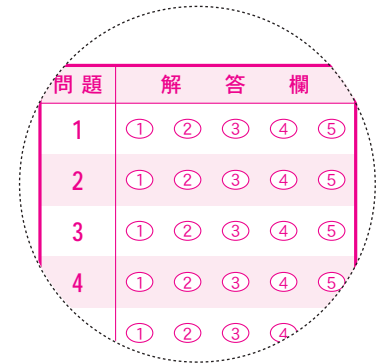

採点ソフト
国まる
問題作成
過去問活用ソフト

+

5年間
無料電話サポート

【ラインナップ】

理学療法士版 / 作業療法士版 / 管理栄養士版 /
診療放射線技師版 / 臨床検査技師版 / 視能訓練士版

国試対策

KS国試シート（別売り）

本番仕様にこだわった6種類の国家試験別マークシートをご用意しました。午前午後、不正防止シート（午前と午後それぞれ）があります。国家試験ごとに設問数や数値問題などの特徴を反映した仕様ですので、本番同様にトレーニングすることができます。

国家試験ごとに
6種類の
ラインナップ！

● KS国試シリーズ KS国試シート008-理学-01

専用マークシートとの併用で、さらに本番に近い試験環境を実現します！

選択肢の配列：縦並び

選択肢の配列：横並び

KS-記述式採点セット

型番 KS-記述式採点セット

本商品は、ご訪問して納品（機器設置・インストール・操作説明）いたします。