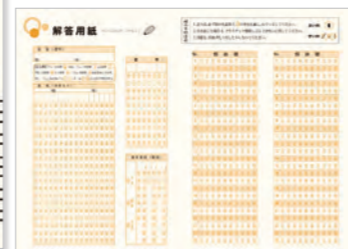

解答用紙

特注品マークシートの価格

特注品は「版下代」と「印刷代」が掛かります。お見積等、お気軽にご相談ください。
特注品マークシートご依頼の特典：まるごと君ソフト用の「読み取り定義ファイル」を無料作成いたします。

●当社はセコニック社の正規販売代理店として OMR 機器を販売しております。デモ機もご用意しておりますのでお気軽にお問い合わせください。
●改良などによりカタログに記載の内容は予告なく変更する場合があります。このカタログの内容は 2026 年 4 月現在のものです。

詳しくは WEB で www.kyoikusw.co.jp

株式会社 教育ソフトウェア
〒192-0081 東京都八王子市横山町10番6号

●システムソリューション部(直通)
042-649-9600

●ファックス、メールで
042-649-9601

info@kyoikusw.co.jp

教育ソフトウェアでは技術者はもちろんのこと、営業に携わる全ての社員がIPA(独立行政法人情報処理推進機構)主催の情報処理技術者試験の有資格者です。システムの事なら安心してお任せください。